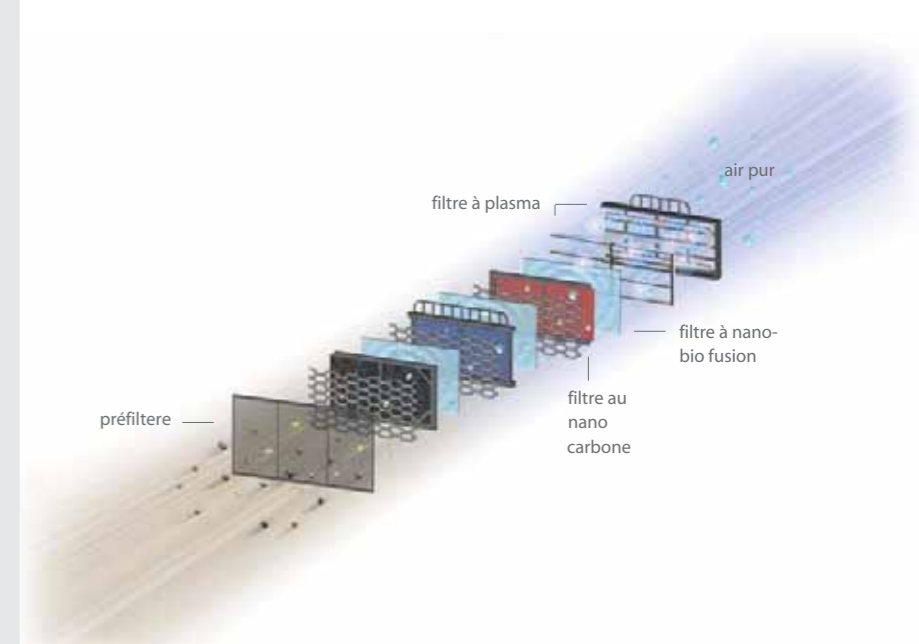

C12AWR

Filtre à Neo Plasma

Le système de purification de l'air Neo Plasma développé par LG ne se contente pas d'éliminer les impuretés et la poussière mais aussi les acariens, les pollens et les poils d'animaux pour vous aider à prévenir les réactions allergiques telles que l'asthme. Il capture également les particules malodorantes afin d'éliminer les mauvaises odeurs.

Vous pouvez tout simplement passer le filtre à l'aspirateur et le réutiliser indéfiniment. De cette façon, vous avez l'assurance d'avoir de l'air pur en permanence, sans avoir à vous soucier de remplacer le filtre périodiquement comme c'était le cas auparavant. Et vous réalisez ainsi des économies.