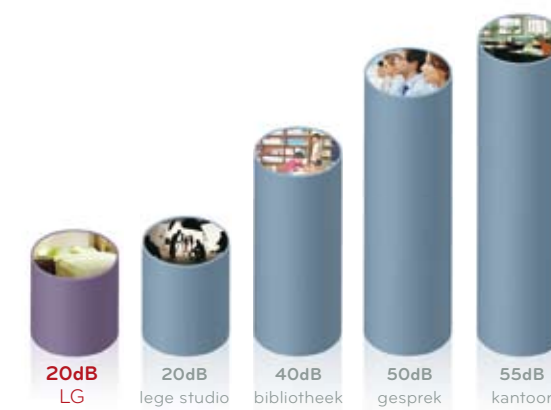

LG Electronics

LG Electronics, Inc. (LG) opgericht in 1958, is een wereldwijde speler en technologisch innovatief bedrijf binnen de markt van de consumenten electronica, huishoudelijke apparaten en mobiele telefonie. Er werken meer dan 82.000 mensen in ruim 114 vestigingen, waarvan 82 dochterondernemingen over de hele wereld. Op het gebied van airconditioners en warmtepompen neemt LG Electronics een zeer vooraanstaande plaats in met betrekking tot kwaliteit, stylish design en smart technology.

Bedrijfsmilieuplan

LG Electronics meent dat door het nog meer energie efficiënt maken van o.a. haar warmtepompen, airconditioners en WTW-units, de CO₂ -uitstoot drastisch verlaagd kan worden. Gelijktijdig wil LG Electronics de totale hoeveelheid afvalstoffen uit de productie verminderen door het gebruik van milieuvriendelijke en recyclebare materialen.

Kwaliteit en erkenning

De afgelopen jaren heeft LG Airconditioning veel geïnvesteerd in kwaliteitskeuring om er zeker van te zijn dat de kwaliteit van de producten tot de top van de markt blijft behoren. Dit heeft erin geresulteerd dat de produkten op vele manieren intensief getest en gekeurd worden alvorens ze de fabriek verlaten. Hiermee kunnen wij u de bedrijfszekerheid en levensduur van de LG systemen verzekeren.

LGE Green Program

ISO 14001

Cooling **A**

Heating **A**

Energielabel A

Energiebesparing

De LG Electronics Art Cool units kenmerken zich door hun uitmuntende energieprestaties. Vrijwel alle systemen in de RAC serie zijn zeer zuinig met energie en zijn daarom voorzien van het groene A energielabel.